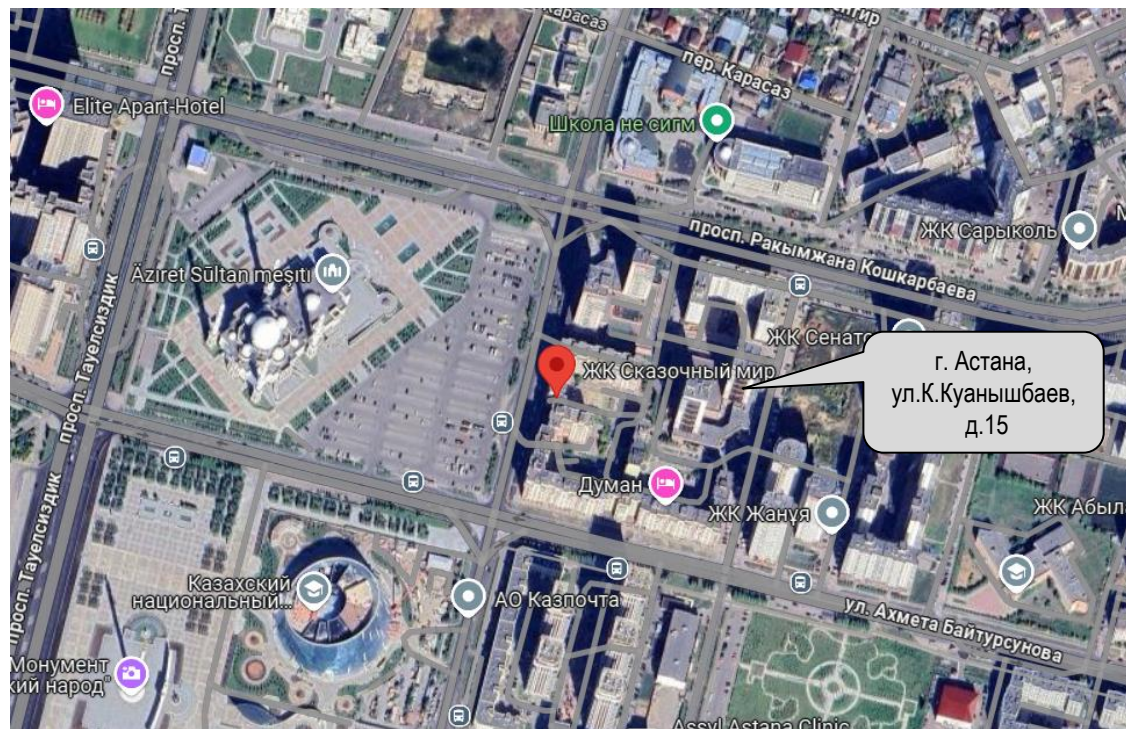

Реализация имущества

Помещение в ЖК «Сказочный мир» 399 кв.м
Казахстан, г. Астана р-н Алматы, Калибек Куанышбаев, 15, НП-6

Локация

25-01-02.6.a

ЖК «Сказочный мир» — это крупный жилой комплекс, состоящий из пяти многоэтажных домов, расположенный в районе Алматы Астана, в квадрате улиц Байтурсынова, К.Куанышбаев, Кошкарбаева и К.Аманжолов.

Расположен ЖК весьма удачно. Через ул. Обеган он граничит с территорией мечети «Хазрет Султан». Из окон домов открывается прекрасный вид и на многие другие расположенные поблизости достопримечательности Астаны. В 200 метрах — Казахский национальный университет искусств, частный детский сад и школа-лицей «Нур Орда», немногим дальше — Дворец мира и согласия (Пирамида), Президентский парк, Национальный музей и Дворец независимости. В 500 метрах находится школа-лицей № 72. Относительно недалеко строится новый железнодорожный вокзал.

По проспектам Кошкарбаева и Тауельсиздик легко добраться к главным объектам левого и правого берега. Ближайшая остановка — «ЖК «Сказочный мир» — прямо перед ЖК.

Цена реализации: 108 000 000 тенге
420 000 000 тенге