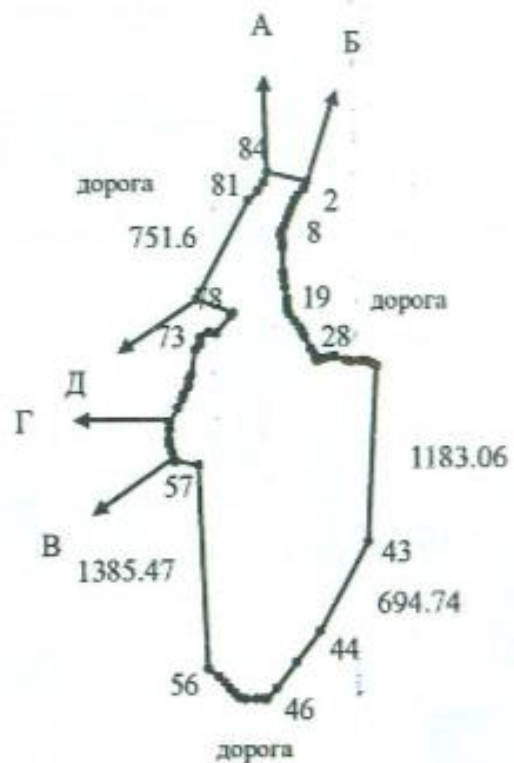

Eurasian Bank

Реализация имущества

Земельный участок

Общая площадь: 300,7 га.

Целевое назначение: ведение крестьянского хозяйства.

Право собственности: частная.

Рельеф: частично ровный, часть находится на склоне.

Делимость участка: делимый.

Категория земель: земли сельскохозяйственного назначения.

Местоположение: Алматинская область, Жамбылский район, земли запаса района (бывшие земли АО "Кастек батыра"), примерно 15 км западнее п. Самсы, и 5 км севернее трассы.