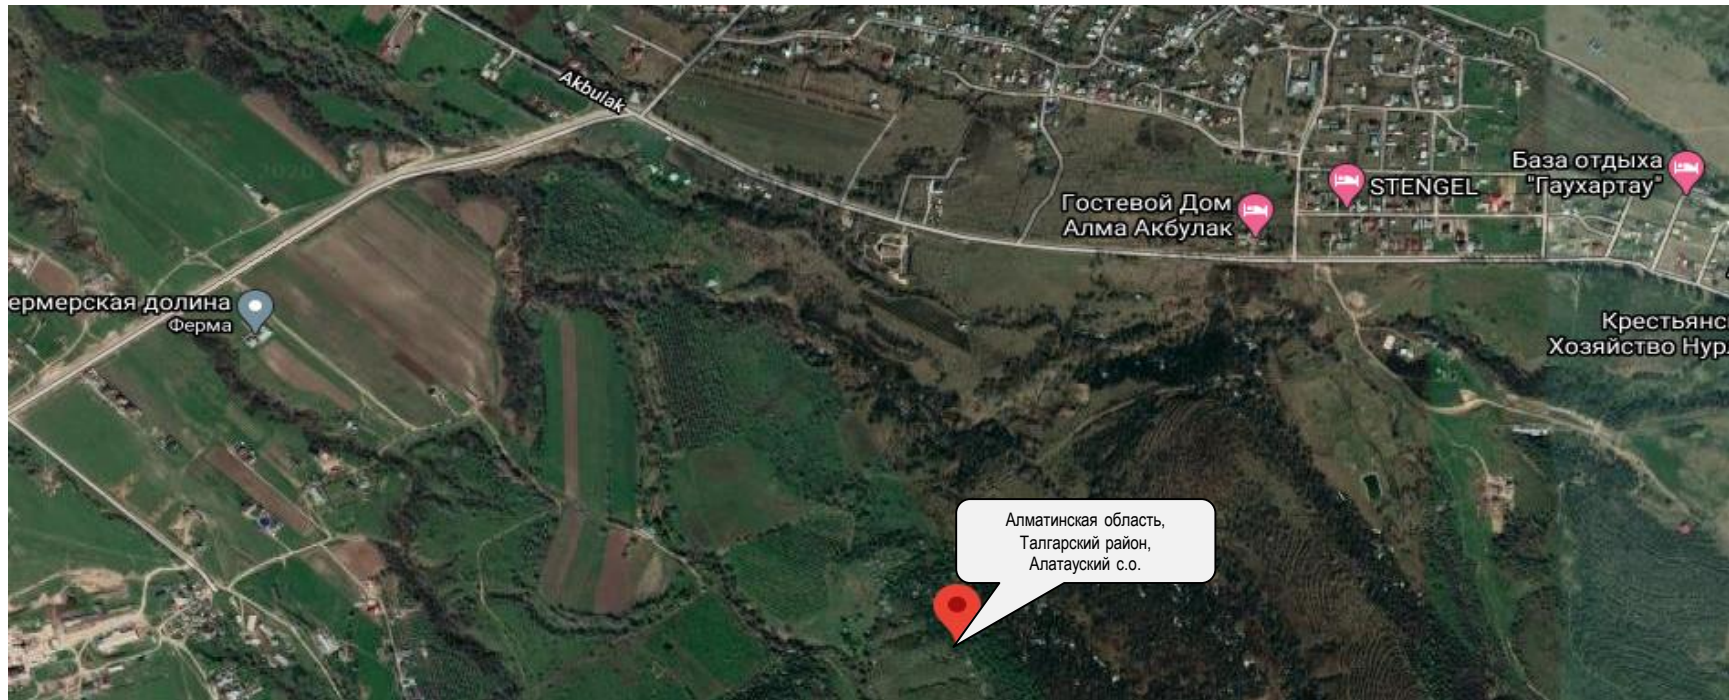

Категория земель – земли сельскохозяйственного назначения

Право собственности – частная

Рельеф – не ровный

Делимость участка – делимый

Локация

РК, Алматинская область, Талгарский район, Алатауский с.о (3,3 км от окраины Талгара). Земельный участок расположен рядом с автодорогой.