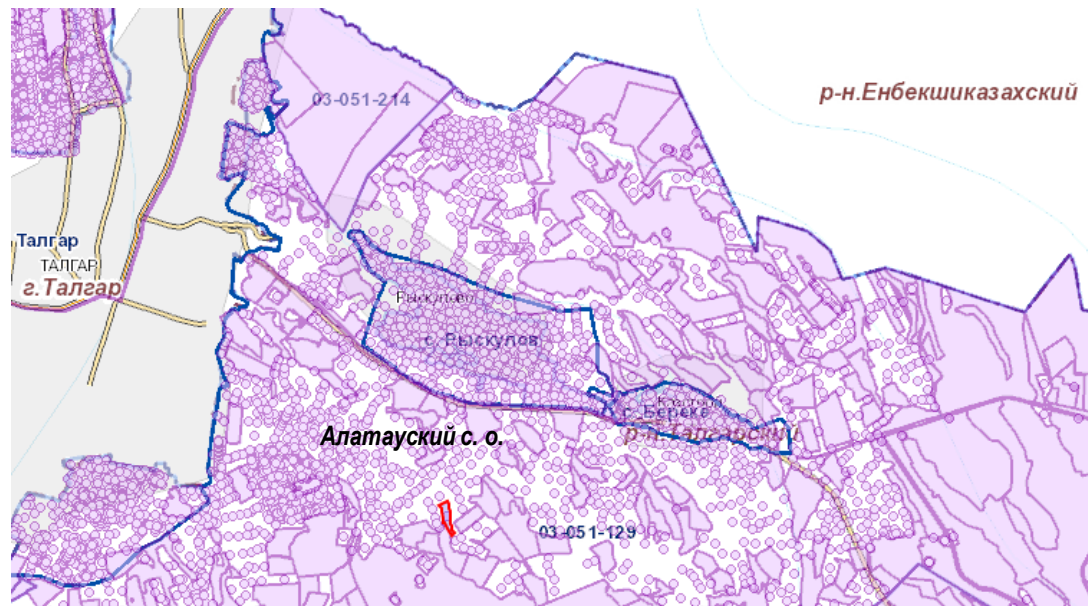

Eurasian Bank

Продажа земельного участка

Земельный участок 2,5 га

РК, Алматинская область, Талгарский район, Алатауский сельский округ

Продажа земельного участка

Общая площадь – 2,5 га

Целевое назначение – ведение крестьянского хозяйства

Категория земель – земли сельскохозяйственного назначения

Право собственности – частная

Рельеф – не ровный

Делимость участка – делимый

Локация

РК, Алматинская область, Талгарский район, Алатауский с.о (3,3 км от окраины Талгара). Земельный участок расположен рядом с автодорогой.