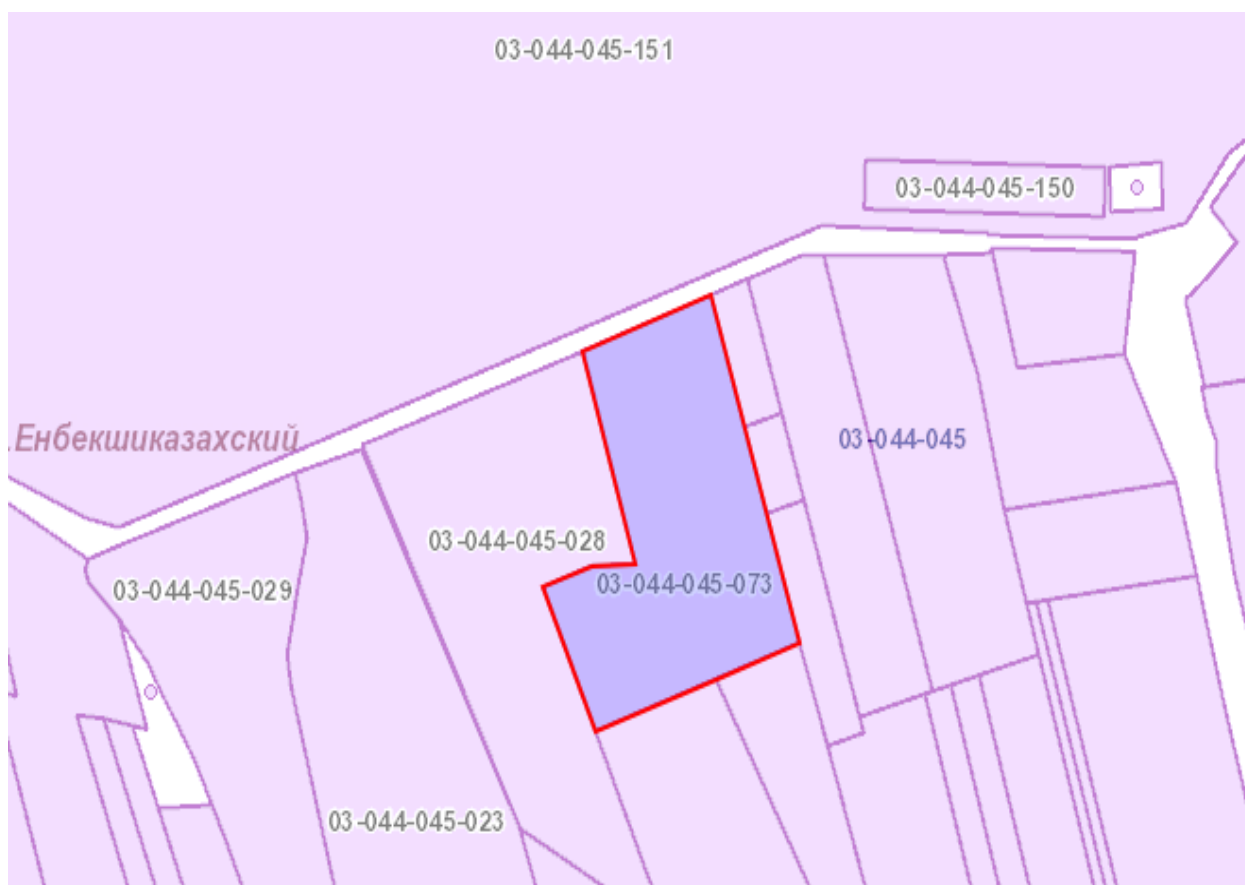

## Реализация имущества

Земельный участок площадью 26,5750 га  
Казахстан, Алматинская обл., Енбекшиказахский р-н, Кырбалтабайский с.о.

- Общая площадь — 26,5750 га.
- Целевое назначение — ведение крестьянского хозяйства.
- Право собственности — частная собственность.
- Категория земель — земли сельскохозяйственного назначения.
- Делимость — делимый.

План земельного участка

# Локация земельного участка

60-05.193.uokisa

РК, Алматинская обл., Енбекшиказахский р-н, Кырбалтабайский с.о., 2,2 км от пос. Сарсембе, 8,8 км от пос. Кырбалтабай, 20,3 км от пос. Орнек, 70,1 км от г. Алматы.