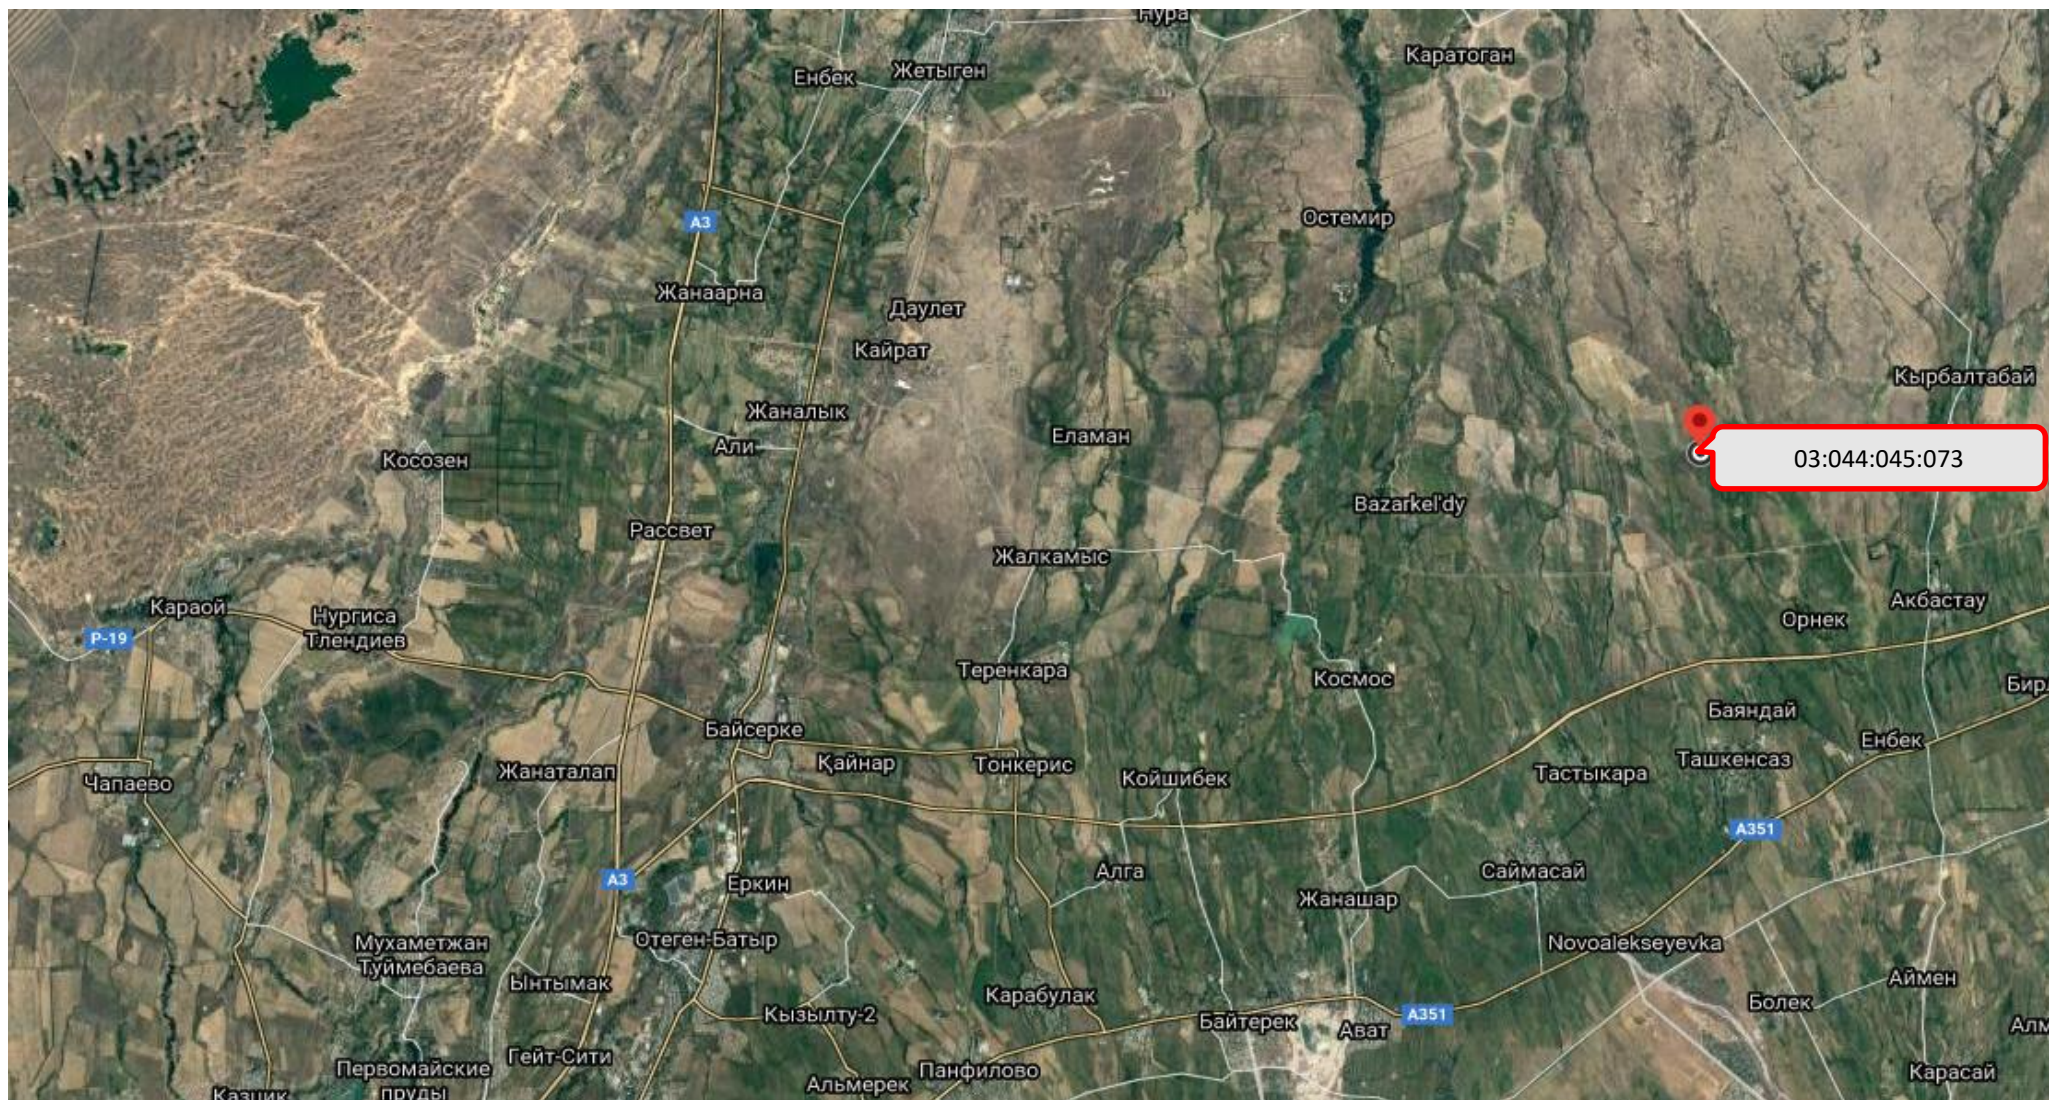

## Реализация имущества

Земельный участок площадью 26,5750 га  
Казахстан, Алматинская обл., Енбекшиказахский р-н, Кырбалтабайский с.о.

- Общая площадь — 26,5750 га.
- Целевое назначение — ведение крестьянского хозяйства.
- Право собственности — частная собственность.
- Категория земель — земли сельскохозяйственного назначения.
- Делимость — делимый.

План земельного участка

# Локация земельного участка

60-05.193.uokisa

РК, Алматинская обл., Енбекшиказахский р-н, Кырбалтабайский с.о., 2,2 км от пос. Сарсембе, 8,8 км от пос. Кырбалтабай, 20,3 км от пос. Орнек, 70,1 км от г. Алматы.